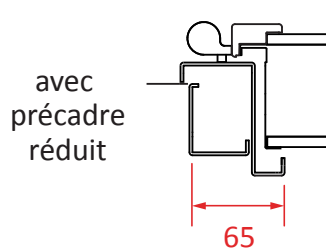

MESURES PORTE A DEUX VANTAUX

O U V E R T U R E A P O U S S E R

vantail semi-fixe

vantail principal

NOTES:

- Le précadre super réduit n'est pas disponible sur porte à deux vantaux.
- La fiche montre une porte droite à pousser revêtue avec panneaux lisses soit à l'intérieur que à l'extérieur.
- La division des vantaux est marquée en ligne cachée.

ATTENTION: en cas des vantaux symétriques (à l'extérieur) les panneaux intérieurs ne seront pas symétriques.