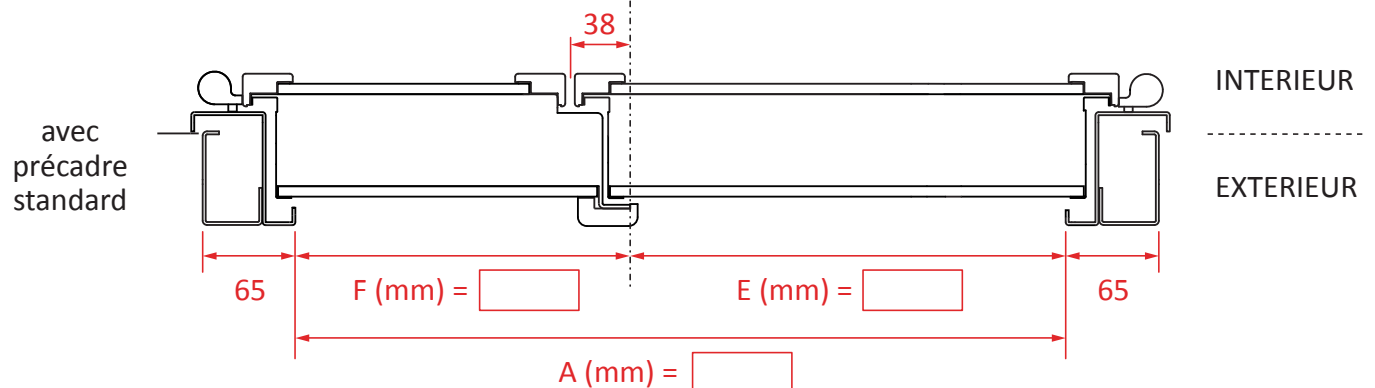

MESURES PORTE A DEUX VANTAUX

O U V E R T U R E A P O U S S E R

vantail semi-fixe

vantail principal

NOTES:

- Le précadre super réduit n'est pas disponible sur porte à deux vantaux.
- La fiche montre une porte droite à pousser revêtue avec panneaux lisses soit à l'intérieur que à l'extérieur.
- La division des vantaux est marquée en ligne cachée.

ATTENTION: en cas des vantaux symétriques (à l'extérieur) les panneaux intérieurs ne seront pas symétriques.