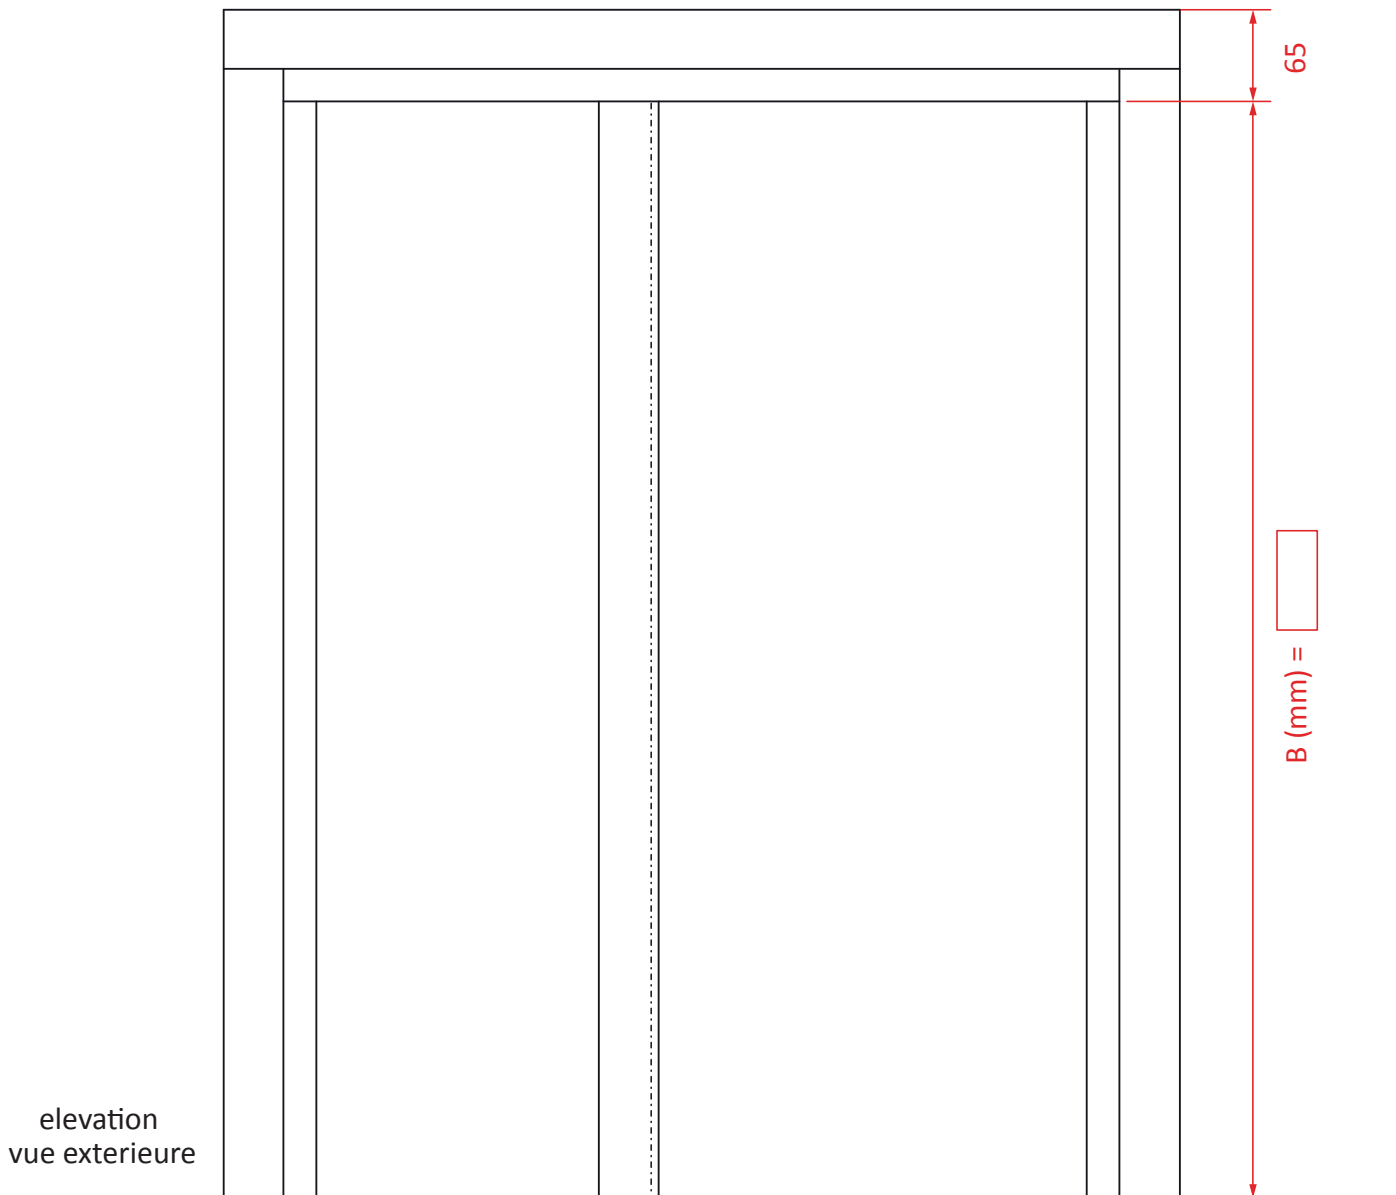

MESURES PORTE A DEUX VANTAUX

O U V E R T U R E A P O U S S E R

vantail semi-fixe

vantail principal

NOTES:

- Le précadre super réduit n'est pas disponible sur porte à deux vantaux.
- La fiche montre une porte droite à pousser revêtue avec panneaux lisses soit à l'intérieur que à l'extérieur.
- La division des vantaux est marquée en ligne cachée.

ATTENTION: en cas des vantaux symétriques (à l'extérieur) les panneaux intérieurs ne seront pas symétriques.