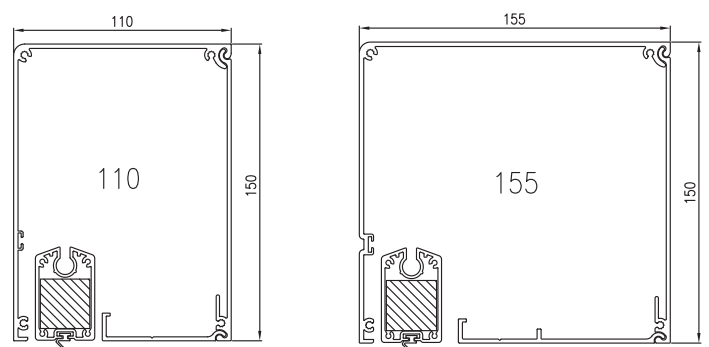

COFFRES

Coffre pan droit en aluminium extrudé L 110 x H 150, L 155 x H 150 mm