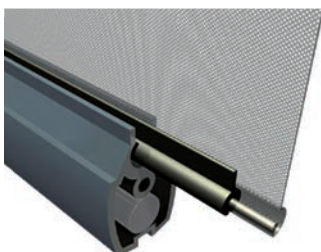

Barre de charge en aluminium extrudé avec un système de profilé permettant une soudure de la toile très esthétique

COULISSES

Coulisses en aluminium extrudé

OPTION : MOTORISATION SOLAIRE

SCREEN ZIP AUTONOME