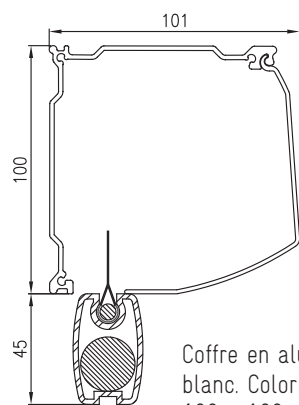

SCREEN EXTERIEUR ZIP

SCREEN PAN COUPÉ

DESCRIPTIF :

Store Screen ZIP COFFRE PAN COUPÉ

- Tube enrouleur en aluminium extrudé
- Coffre en aluminium extrudé pan coupé : 101 x 100 mm
- Guidage coulisses en aluminium extrudé.
- Barre de charge en aluminium extrudé avec jonc à glisser pour un excellent maintien de la toile.
- Manœuvre électrique avec commande radio moteur Somfy MAESTRIA IO
- Toile satinée 5500, coloris au choix dans la gamme MERMET
- Dimension maxi : Larg. 4000 mm x Haut. 3000 mm (suivant contraintes techniques)

OPTIONS :

- Moteur solaire RTS
- Teintes RAL
- Toile occultante satinée 21154, coloris au choix dans la gamme MERMET

COFFRE

Coffre en aluminium extrudé blanc. Coloris RAL en option 100 x 100 mm