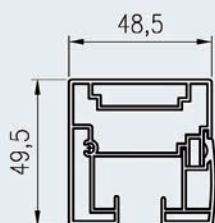

COULISSE

Coulisse en aluminium extrudé laquée