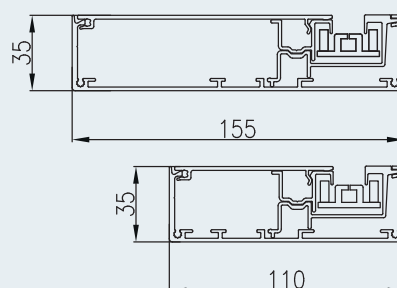

SCREEN EXTERIEUR ZIP

SCREEN PAN DROIT

SCREEN ZIP » FLO est la solution
bitat de la chaleur.

t de garder la visibilité vers
éblouissement.

une occultation totale et une
.

oris, le store « SCREEN ZIP »
déco actuelles.

ce à un coffre discret et design,
le laqués.

DESCRIPTIF :

Store Screen ZIP COFFRE PAN DROIT

- Tube enrouleur en aluminium extrudé
- **Coffre en aluminium extrudé pan droit en deux dimensions :**
  - > 110 x 150 mm
  - > 155 x 150 mmGuidage par coulisses en aluminium extrudé.
- **Coulisses sans vis apparentes :**
  - > 110 x 35 mm
  - > 155 x 35 mm
- Barre de charge en aluminium extrudé avec jonc à glisser pour un excellent maintien de la toile
- Manœuvre électrique avec commande radio moteur Somfy MAESTRIA IO
- Toile satinée 5500, coloris au choix dans la gamme MERMET
- Dimension maxi : Larg. 4000 mm x Haut. 2900 mm (coffre de 110)
  Larg. 6000 mm x Haut. 5000 mm (coffre de 155)
  (suivant contraintes techniques)

OPTIONS :

- Moteur solaire RTS
- Teintes RAL
- Toile occultante satinée 21154, coloris au choix dans la gamme MERMET

COFFRES

BARRE DE CHARGE

Barre de charge en aluminium extrudé avec un système de profilé permettant une soudure de la toile très esthétique

COULISSES