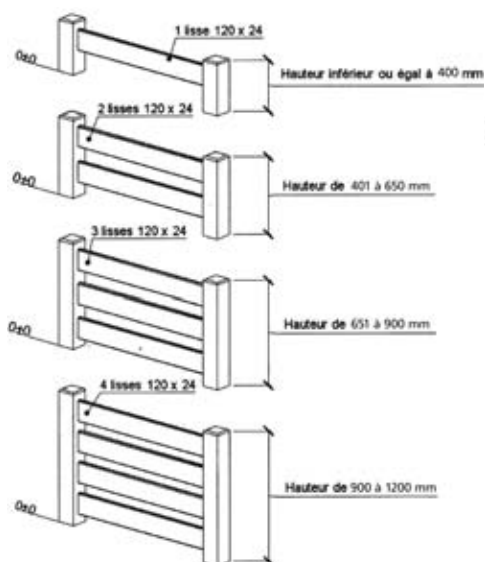

Clôture PVC blanc CLASSIC I

Lisse rectangulaire de 120x30

Clôture PVC blanc CLASSIC II

Lisse arrondie de 120x24 ou 60x24

Clôture PVC HARMONIE II

Lisse arrondie de 120x24 ou 60x24

Clôture PVC HARMONIE I

Lisse arrondie de 120x24

Clôture PVC HARMONIE III

Lisse de 92x45