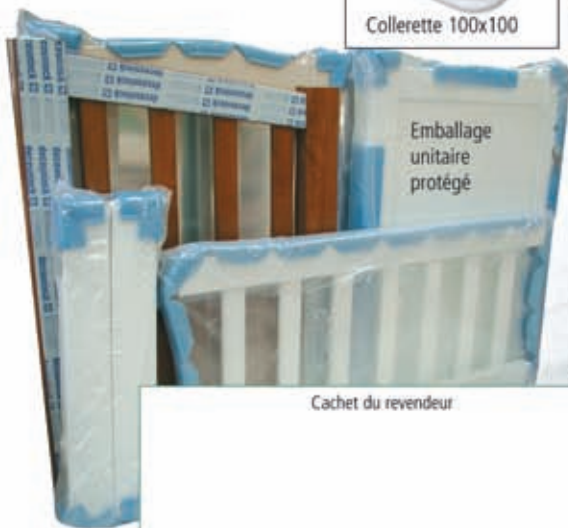

CPVC Clôtures PVC

Les idées

- Fixation à visser.
- Fixation à sceller.

Nos clôtures s'harmonisent avec élégance avec nos portails dont elles reprennent les formes et les caractéristiques esthétiques, garantissant une intégration sans faille. Notre gamme offre un grand choix de formes, dimensions et couleurs. Elle peut être personnalisée à votre style de vie, à votre demeure, ainsi qu'aux contraintes administratives de votre région. Vous pourrez choisir parmi 2 coloris teintés dans la masse ou un film ton bois.

Clôture
gamme Classic

Clôture
gamme Harmonie

Portail coulissant
Gamme Harmonie III

Gamme Harmonie

Platine à visser
Gamme Harmonie

Platine à sceller
Gamme Classic

Le "plus" Corrèze fermetures :

- placage de décor identique entre les portails, les clôtures, les volets battants lames verticales et les volets à cadre soudé.
- A noter : le PVC s'est imposé comme matériau de construction partout dans le monde pour ses exceptionnelles qualités de résistance et de durabilité et pour le peu d'entretien qu'il nécessite (plus de temps libéré pour autre chose que les traditionnels travaux de peinture !)
- Large gamme de films plaxés.

Cachet du revendeur

Coloris disponibles

Blanc 003 9016*

Beige 015 1015*

Bois de rose 111

Plaxé chêne doré 110

Film plaxé

Large gamme de coloris
(nous consulter)