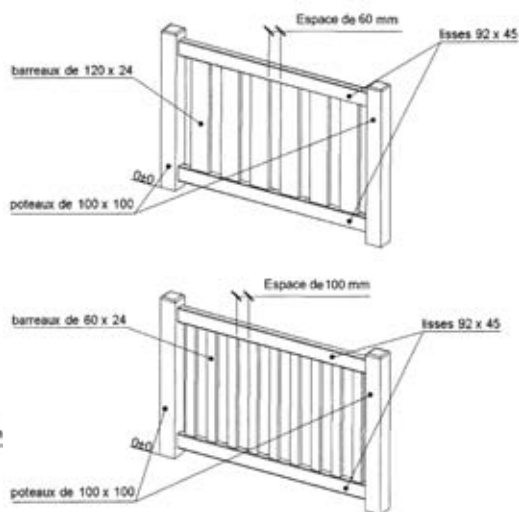

Clôture PVC blanc CLASSIC I

Lisse rectangulaire de 120x30

Clôture PVC blanc CLASSIC II

Lisse arrondie de 120x24 ou 60x24

Clôture PVC HARMONIE II

Lisse arrondie de 120x24 ou 60x24

Clôture PVC HARMONIE I

Lisse arrondie de 120x24

Clôture PVC HARMONIE III

Lisse de 92x45