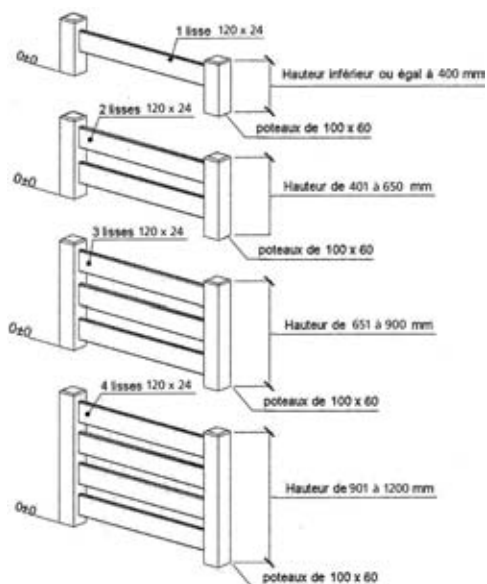

Filmé bois de rose 111

Filmé chêne doré 110

Film plaxé

Large gamme de coloris
(nous consulter)

* équivalent coloris RAL

Platine à sceller
Gamme Classic

Platine à visser
gamme Harmonie

Le poteau multidirectionnel pour clôture

Clôture PVC blanc CLASSIC I

Lisse rectangulaire de 120x30

Clôture PVC blanc CLASSIC II

Lisse arrondie de 120x24 ou 60x24

Clôture PVC HARMONIE II

Lisse arrondie de 120x24 ou 60x24

Clôture PVC HARMONIE I

Lisse arrondie de 120x24