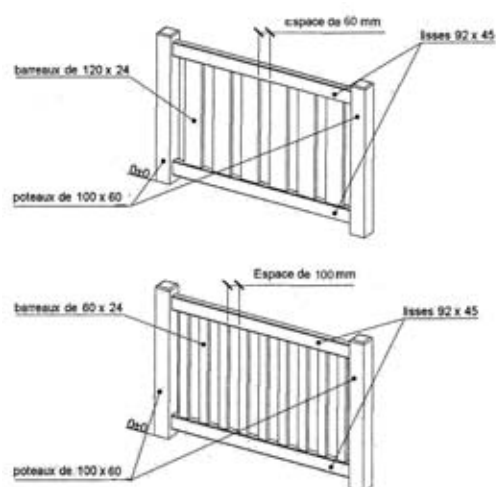

Filmé bois de rose 111

Filmé chêne doré 110

Film plaxé

Large gamme de coloris
(nous consulter)

* équivalent coloris RAL

Platine à sceller
Gamme Classic

Platine à visser
gamme Harmonie

Le poteau multidirectionnel pour clôture

Clôture PVC blanc CLASSIC I

Lisse rectangulaire de 120x30

Clôture PVC blanc CLASSIC II

Lisse arrondie de 120x24 ou 60x24

Clôture PVC HARMONIE II

Lisse arrondie de 120x24 ou 60x24

Clôture PVC HARMONIE I

Lisse arrondie de 120x24