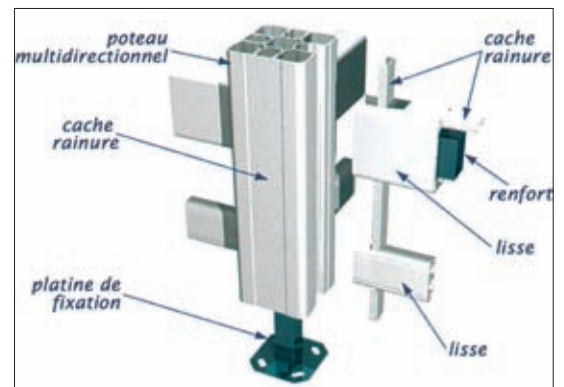

Filmé bois de rose 111

Filmé chêne doré 110

Film plaxé

Large gamme de coloris
(nous consulter)

* équivalent coloris RAL

Platine à sceller
Gamme Classic

Platine à visser
gamme Harmonie

Le poteau multidirectionnel pour clôture

Clôture PVC blanc CLASSIC I

Lisse rectangulaire de 120x30

Clôture PVC blanc CLASSIC II

Lisse arrondie de 120x24 ou 60x24

Clôture PVC HARMONIE II

Lisse arrondie de 120x24 ou 60x24

Clôture PVC HARMONIE I

Lisse arrondie de 120x24