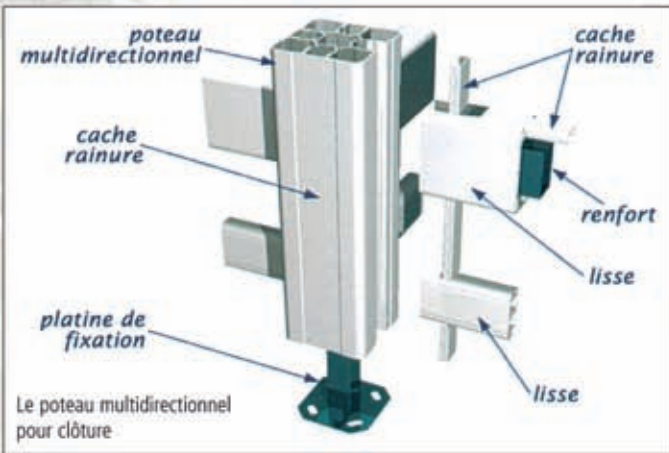

CPVC Clôtures PVC

Les idées

- Fixation à visser.
- Fixation à sceller.

Nos clôtures s'harmonisent avec élégance avec nos portails dont elles reprennent les formes et les caractéristiques esthétiques, garantissant une intégration sans faille. Notre gamme offre un grand choix de formes, dimensions et couleurs. Elle peut être personnalisée à votre style de vie, à votre demeure, ainsi qu'aux contraintes administratives de votre région. Vous pourrez choisir parmi 2 coloris teintés dans la masse ou un film ton bois.

Clôture
gamme Classic

Clôture
gamme Harmonie

Portail coulissant
Gamme Harmonie III

Gamme Harmonie

Platine à visser
Gamme Harmonie

Platine à sceller
Gamme Classic

Le "plus" Corrèze fermetures :

- placage de décor identique entre les portails, les clôtures, les volets battants lames verticales et les volets à cadre soudé.
- A noter : le PVC s'est imposé comme matériau de construction partout dans le monde pour ses exceptionnelles qualités de résistance et de durabilité et pour le peu d'entretien qu'il nécessite (plus de temps libéré pour autre chose que les traditionnels travaux de peinture !)
- Large gamme de films plaxés.