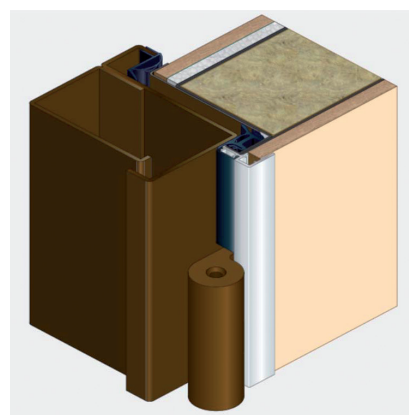

## LONGUEURS METALLIQUES MONTAGE PANNEAU INTERIEUR « HYDE » LAQUEES

Le panneau coté intérieur pourra être assemblé avec des longueurs métalliques appelées HYDE, qui ont été conçues pour donner à votre porte un style moderne et essentiel, avec un encadrement métallique rigoureux et simple du vantail, et en même temps en créant un effet de coplanarité,

tout en étant très simple à démonter. Leur finition est normalement assortie à celle du cadre, mais c'est tout à fait possible de les différencier selon vos souhaits.